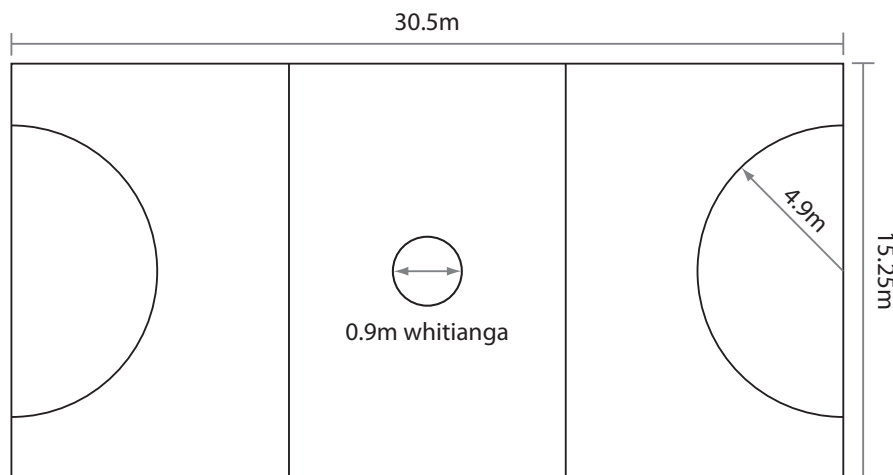

1. Tātaihia te horahanga o ēnei porowhita.

2. Ko te 4.9m te pūtoro o te porowhita tuku ūhanga o te papa tākaro poitarawhiti. Ko te whitianga o te porowhita pū, ko te 0.9 mita. Tātaihia te horahanga o ēnei wāhi e rua o te papa tākaro poitarawhiti.

3. Ko te 3.6m te whitianga o te porowhita pū o te papa tākaro poutūkoku. Tātaihia te horahanga o tēnei porowhita.
4. Ko te 9.15 mita te pūtoro o te porowhita pū o te papa tākaro poiwhana. Tātaihia te horahanga.