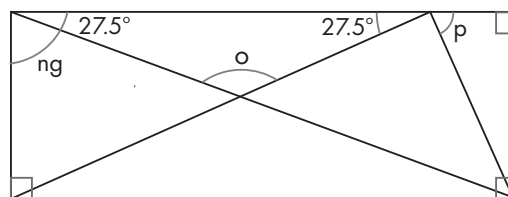

Tātaihia te rahi o ngā koki e tohua ana. Tuhia he paku whakamārama ki te taha (hei tauira: koki whakahuripū = 360°):

Tuhia mēnā kei te tika, kei te hē rānei ēnei kōrero:

1. He koki whakahāngai te 38° me te 62° .
2. He koki whakahuripū te 112.5° me te 247.5° .
3. He koki whakarārangi te 37.25° me te $142\frac{1}{4}^\circ$.
4. He koki whakahuripū ētahi koki hāngai e whā.