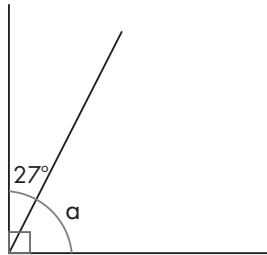

Tātaihia te rahi o ngā koki e tohua ana. Tuhia he paku whakamārama ki te taha (hei tauira: koki whakahuripū = 360°):

Tuhia mēnā kei te tika, kei te hē rānei ēnei kōrero:

1. He koki whakahāngai te 38° me te 62° .
2. He koki whakahuripū te 112.5° me te 247.5° .
3. He koki whakarārangi te 37.25° me te $142\frac{1}{4}^\circ$.
4. He koki whakahuripū ētahi koki hāngai e whā.