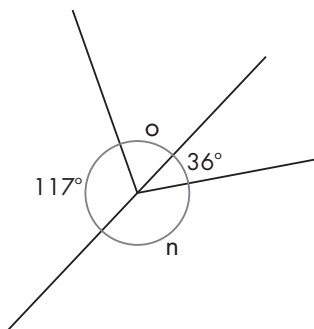

Tātaihia te rahi o ngā koki e tohua ana. Tuhia he paku whakamārama ki te taha (hei tauira: koki whakahuripū = 360°):

Tuhia mēnā kei te tika, kei te hē rānei ēnei kōrero:

1. He koki whakahāngai te 38° me te 62° .
2. He koki whakahuripū te 112.5° me te 247.5° .
3. He koki whakarārangi te 37.25° me te $142\frac{1}{4}^\circ$.
4. He koki whakahuripū ētahi koki hāngai e whā.