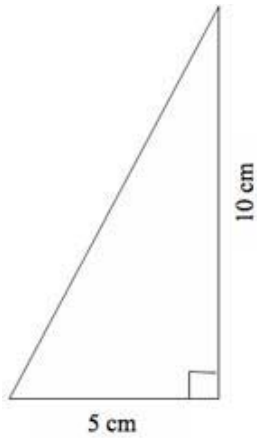

Whārangī Tārua

Horahanga Tapatoru

Whakamahia te roa o ngā tapa hei tātai i te horahanga o ēnei tapatoru. Mēnā e ngaro ana tētahi o ngā inenga e hiahiatia ana, whakamāramatia mai.