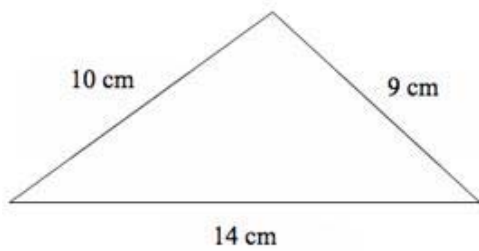

Whārangī Tārua

Horahanga Tapatoru

Whakamahia te roa o ngā tapa hei tātai i te horahanga o ēnei tapatoru. Mēnā e ngaro ana tētahi o ngā inenga e hiahiatia ana, whakamāramatia mai.