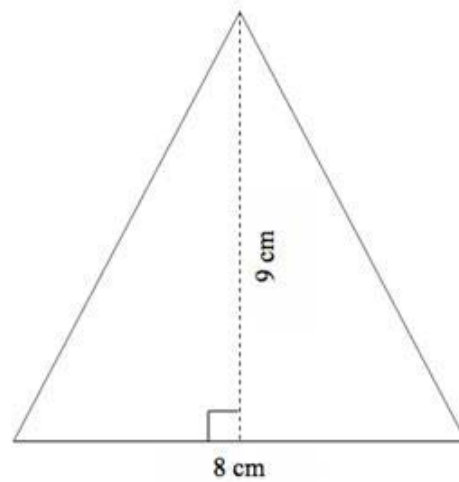

Whārangī Tārua

Horahanga Tapatoru

Whakamahia te roa o ngā tapa hei tātai i te horahanga o ēnei tapatoru. Mēnā e ngaro ana tētahi o ngā inenga e hiahiatia ana, whakamāramatia mai.