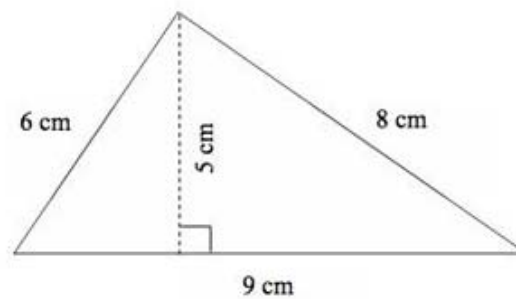

Whārangī Tārua

Horahanga Tapatoru

Whakamahia te roa o ngā tapa hei tātai i te horahanga o ēnei tapatoru. Mēnā e ngaro ana tētahi o ngā inenga e hiahiatia ana, whakamāramatia mai.